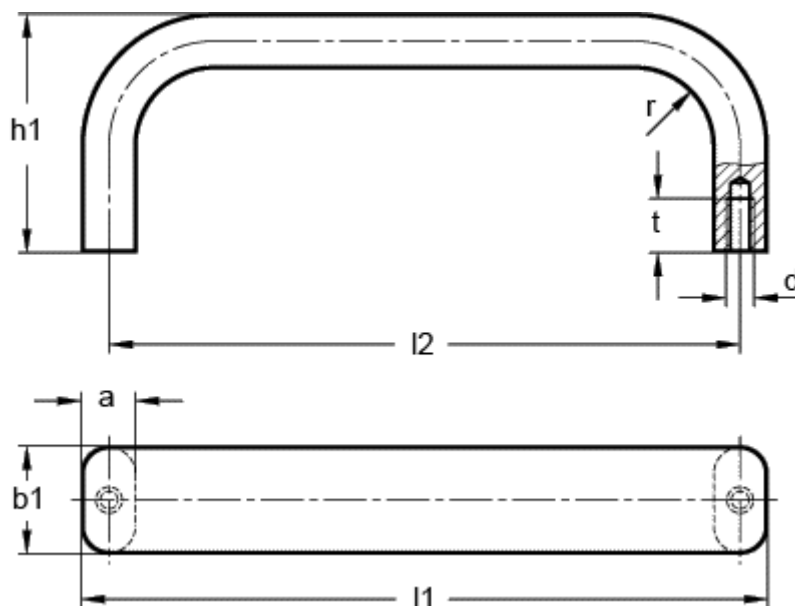

Varenummer: 2018220190

Beskrivelse: Bøjlegreb GN 668-20-190-A-BL

## Mål

a	= 10
b1	= 20
d	= M5
h1	= 45
l1	= 190
l2	= 180
r	= 15
t min	= 10